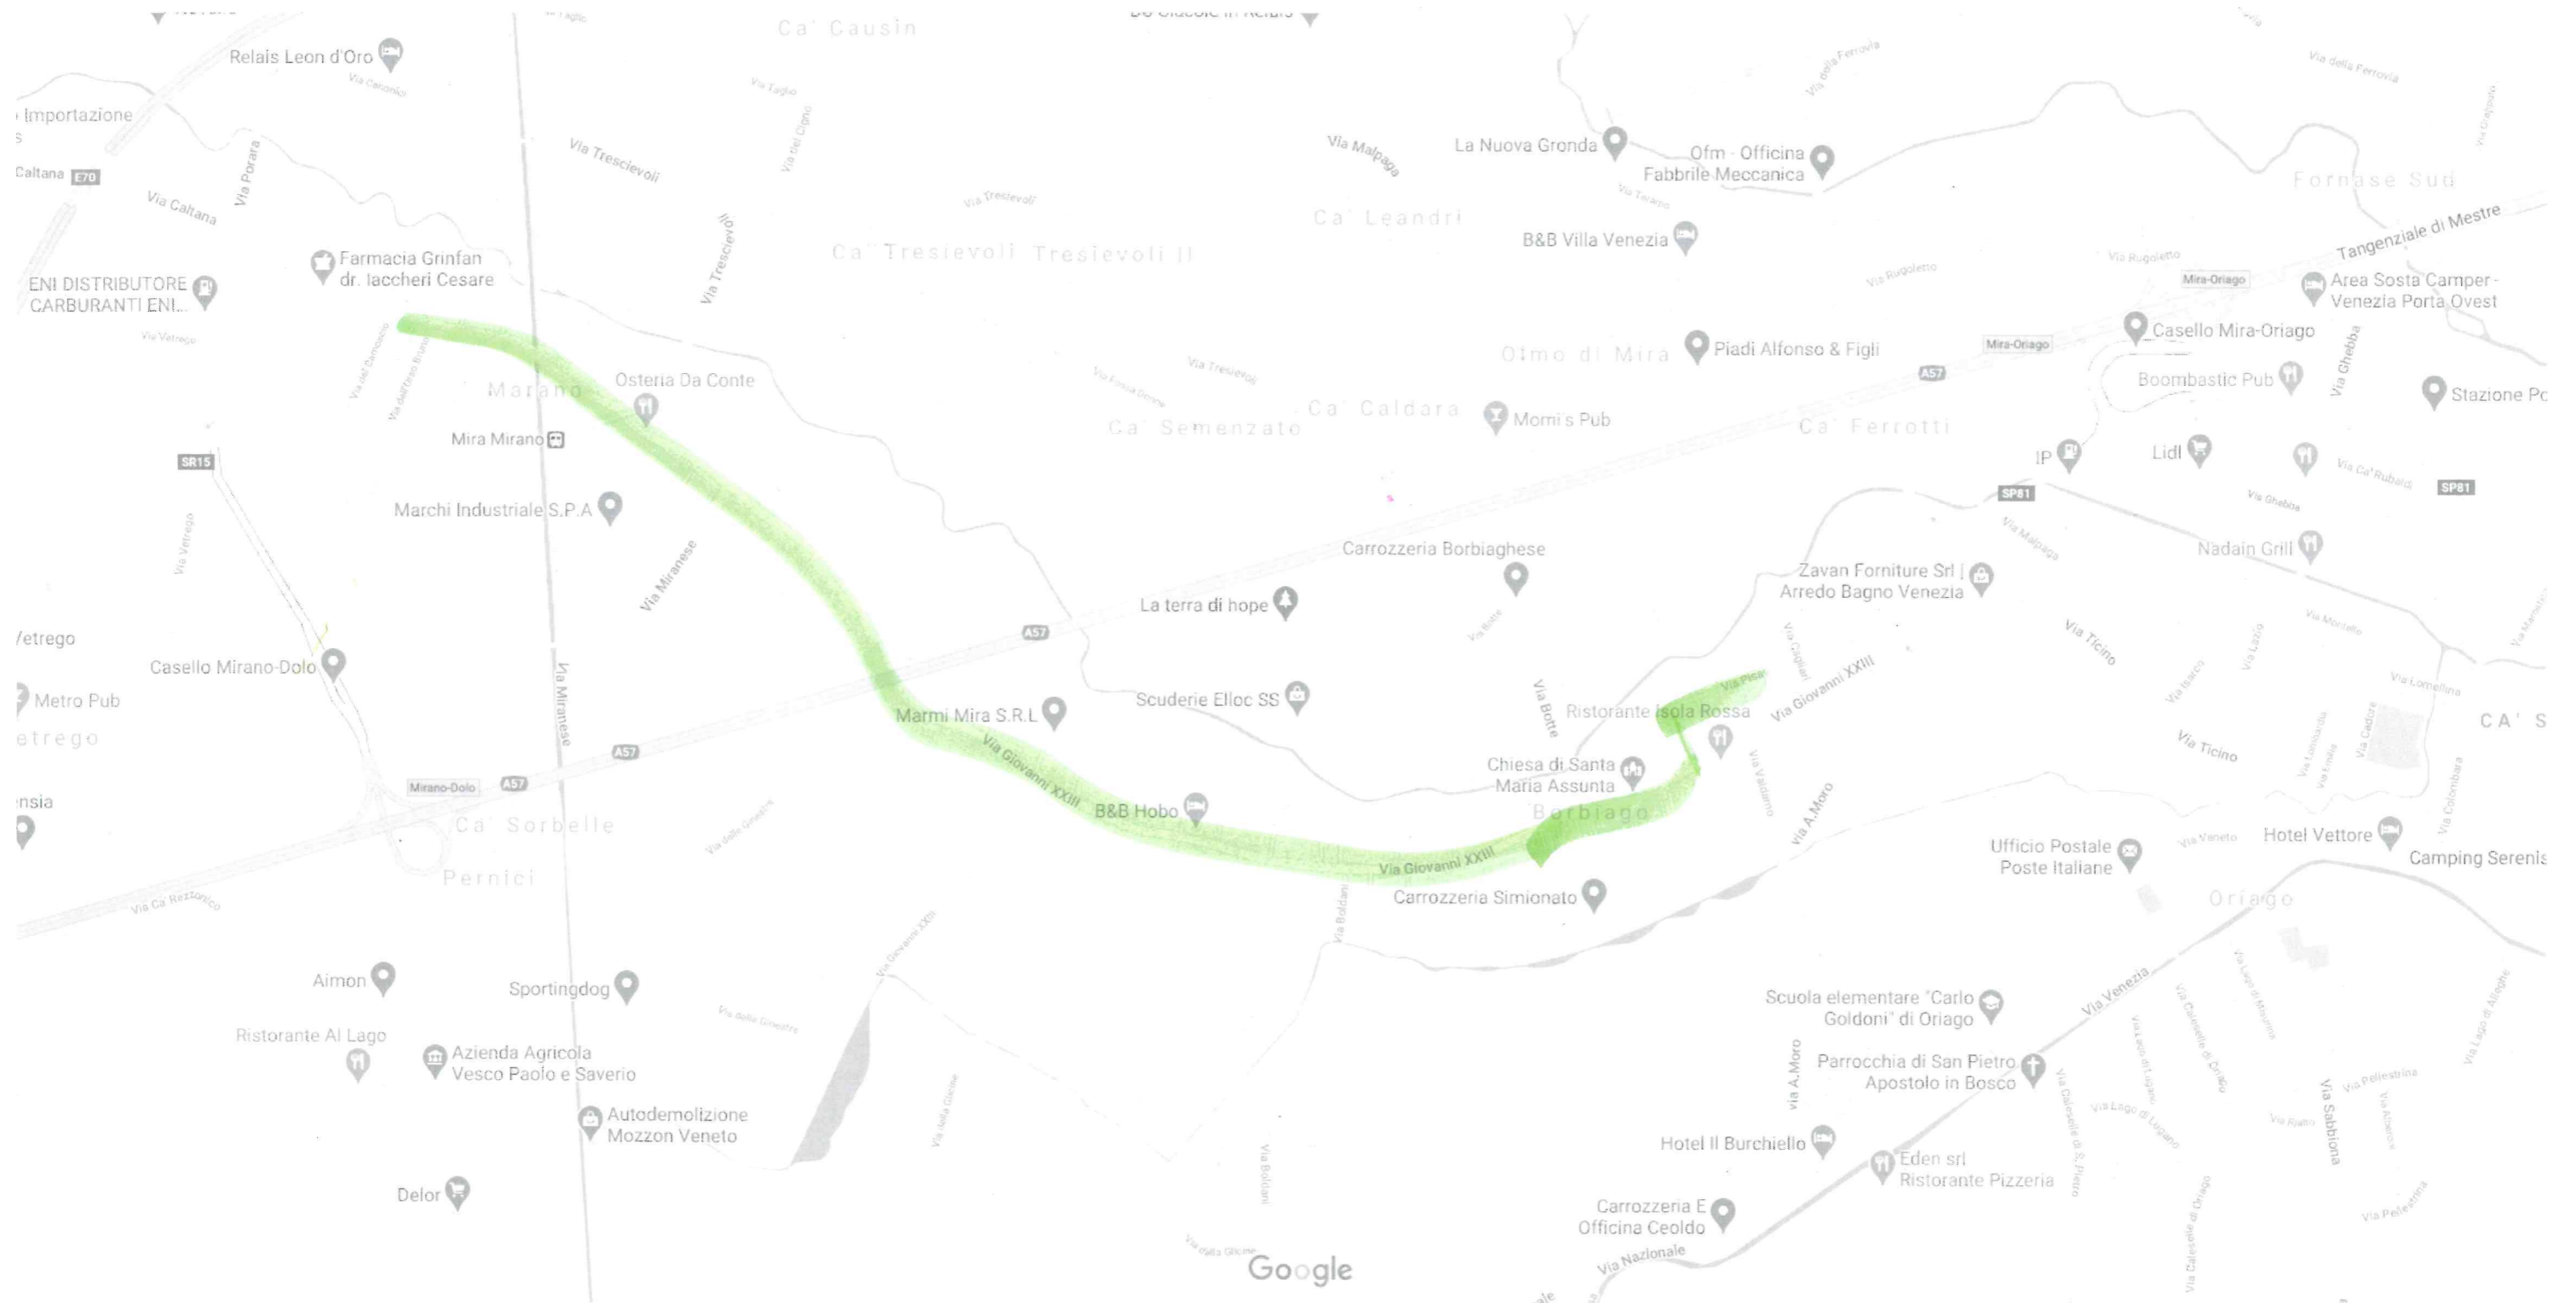

PERCORSO N. 7 – SCUOLA MEDIA**1 SCUOLA MEDIA PETRARCA -I.C. ADELE ZARA
VIA PISA, ORIAGO**

NR.	ITINERARIO	PUNTO DI FERMATA	ORARIO ANDATA
	ANDATA DA LUNEDI' AL VENERDI'		
	VIA CALTANA	CHIESA MARANO	7.40
	VIA CALTANA	EX MEDIA MARANO	
	VIA CALTANA	CAVALCAVIA AUTOSTRADA	
	VIA GIOVANNI XXIII		
	SCUOLA VIA PISA		8.00
RITORNO DA LUNEDI' A VENERDI': PARTENZA DA SCUOLA ORE 13.00			

Google Maps

Google

Dati cartografici ©2020 200 m