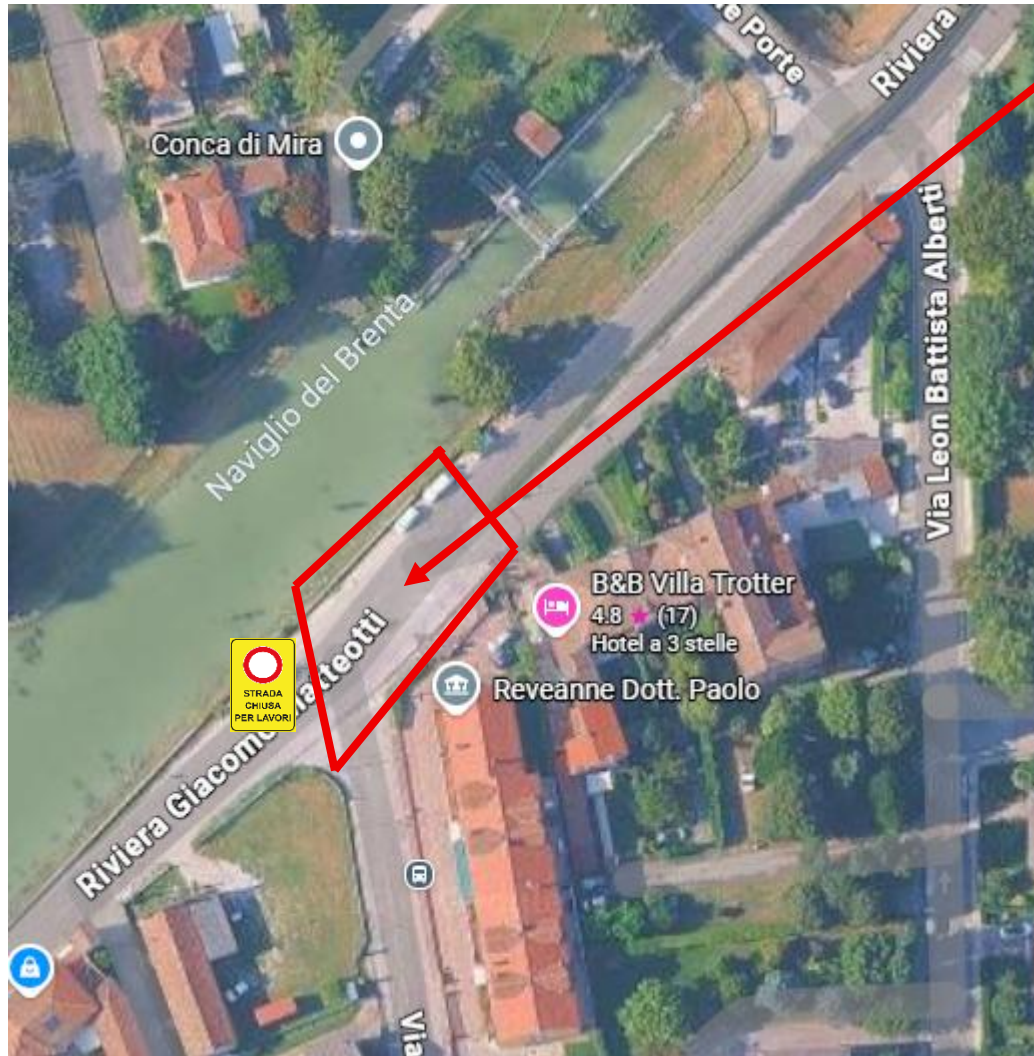

PLANIMETRIA CHIUSURA RIVIERA MATTEOTTI

Chiusura strada **ECETTO**
RESIDENTI di Riviera Matteotti

Chiusura strada **ECETTO**
RESIDENTI di Riviera
Matteotti.

Chiusura strada
ECETTO RESIDENTI di
Riviera Matteotti.

Chiusura Riviera Matteotti a
Mt 170

PLANIMETRIA CHIUSURA RIVIERA MATTEOTTI

Tratto finale Riviera Matteotti
gestita con l'utilizzo di movieri
senso unico alternato